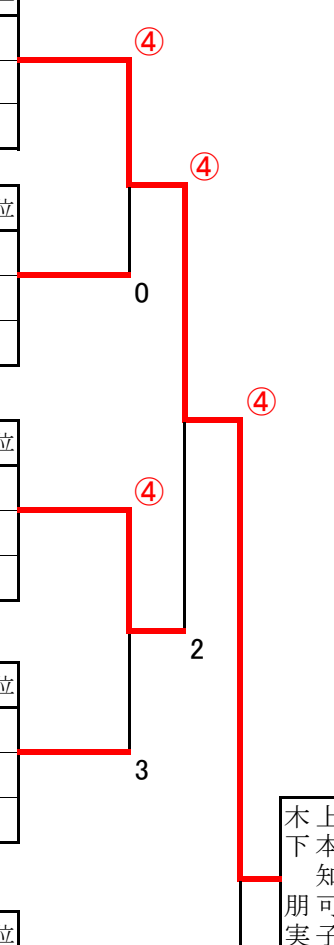

八尾市中学校ソフトテニス選手権大会

男子の部

A	No.	選手名	所属	学年	1	2	3	勝率	順位
2位	1	大鈍内 翔 ・ 東本 一優	亀井	3.2		③	③	2 / 2	1
	2	楊 超 ・ 悦田 智也	桂	1	0		0	0 / 2	3
	3	林 凌平 ・ 古中 椋也	亀井	2	0	③		1 / 2	2

B	No.	選手名	所属	学年	4	5	6	勝率	順位
3位	4	呑原 魁 ・ 白鳥 翔輝	亀井	2.2		③	③	2 / 2	1
	5	林 凌平 ・ 小宮 光汰	亀井	1				/ 2	
	6	藤本 雅裕 ・ 笠原 風	桂	2.1	0	0		0 / 2	2

C	No.	選手名	所属	学年	7	8	9	勝率	順位
3位	7	廣岡 雛 ・ 前田 瑞生	亀井	3	/	③	③	2 / 2	1
	8	大石 愛結 ・ 山中 美咲	桂	1	0	/	1	0 / 2	3
	9	山添 里紗 ・ 草壁 琴音	亀井	2	1	③	/	1 / 2	2

D	No.	選手名	所属	学年	10	11	12	勝率	順位
	10	川端 麻瑚 ・ 谷川 彩夏	桂	3	/	③	③	2 / 2	1
	11	坪井 祐穂 ・ 柿本 陽菜	亀井	3.2	0	/	③	1 / 2	2
	12	石原 静弓 ・ 馮 佳慧	桂	1	0	0	/	0 / 2	3

E	No.	選手名	所属	学年	13	14	15	勝率	順位
3位	13	鎌田 風夏 ・ 野口 真綾	亀井	2.3	/	③	③	2 / 2	1
	14	松本クリステル ・ 山口 真花	桂	1	0	/	1	0 / 2	3
	15	森下 楓 ・ 時岡 希光	桂	3	1	③	/	1 / 2	2

F	No.	選手名	所属	学年	16	17	18	勝率	順位
	16	稲谷菜々花 ・ 蛭川 唯莉	桂	3	/	③	③	2 / 2	1
	17	上田 優奈 ・ 金城 寧々	亀井	2	2	/	1	0 / 2	3
	18	三木 月美 ・ 井上 優芽	亀井	3	1	③	/	1 / 2	2

G	No.	選手名	所属	学年	19	20	21	勝率	順位
2位	19	南野 沙稀 ・ 栗巢真理子	亀井	3	/	③	③	2 / 2	1
	21	竹内 千夏 ・	桂	3	0	/	2	0 / 2	3
	22	野村 妃奈 ・ 富田亜花里	桂	2	1	③	/	1 / 2	2

H	No.	選手名	所属	学年	23	24	25	勝率	順位
	23	高木 菜々 ・ 大見 心	桂	2	/	③	③	2 / 2	1
	24	松根 唯 ・ 丹羽 結香	亀井	2	0	/	③	1 / 2	2
	25	秋 朱音 ・ 南 美咲	亀井	3	0	0	/	0 / 2	3