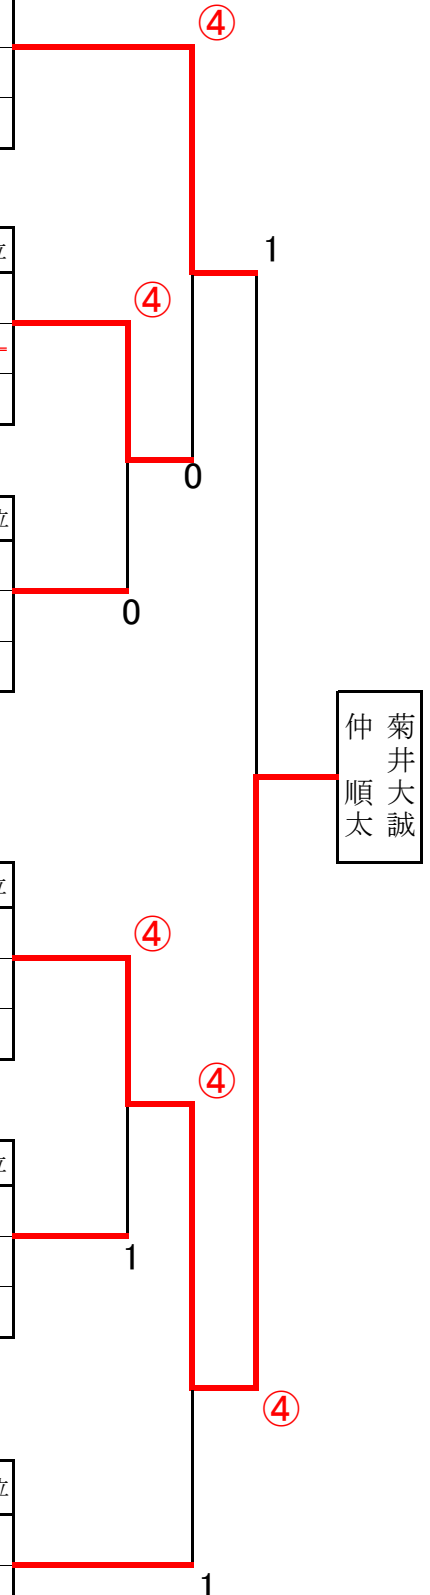

八尾市中学校ソフトテニス選手権大会

男子の部

A	No.	選手名	所属	学年	1	2	3	勝率	順位
2位	1	大鈍内 翔 ・ 東本 一優	亀井	3.2		③	③	2 / 2	1
	2	楊 超 ・ 悦田 智也	桂	1	0		0	0 / 2	3
	3	林 凌平 ・ 古中 椋也	亀井	2	0	③		1 / 2	2

B	No.	選手名	所属	学年	4	5	6	勝率	順位
3位	4	呑原 魁 ・ 白鳥 翔輝	亀井	2.2		③	③	2 / 2	1
	5	林 凌平 ・ 小宮 光汰	亀井	1				/ 2	
	6	藤本 雅裕 ・ 笠原 風	桂	2.1	0	0		0 / 2	2

C	No.	選手名	所属	学年	7	8	9	勝率	順位
	7	吉田 睦 ・ 横川 優太	桂	2		③	③	2 / 2	1
	8	大西 世純 ・ 寺田 誠也	桂	1	1		2	0 / 2	3
	9	奥村 陽向 ・ 吉村 昂真	亀井	2	0	③		1 / 2	2

D	No.	選手名	所属	学年	10	11	12	勝率	順位
優勝	10	仲 順太 ・ 菊井 大誠	亀井	2		③	③	2 / 2	1
	11	大見 詞 ・ 藤原 輝音	桂	1	0		1	0 / 2	3
	12	立石 崇太 ・ 徳田 煌央	亀井	1	0	③		1 / 2	2

E	No.	選手名	所属	学年	13	14	15	勝率	順位
	13	杉岡 倅祈 ・ 藤浦 知也	桂	2		③	2	1 / 2	2
	14	前田 峻友 ・ 藤本/大見	桂	1	1		2	0 / 2	3
	15	矢藤 奈唯人 ・ 藤木 銀次	亀井	2	③	③		2 / 2	1

F	No.	選手名	所属	学年	16	17	18	勝率	順位
3位	16	内山 拓也 ・ 藤原 琉希	桂	2		③	③	2 / 2	1
	17	谷村 彪 ・ 楠 陽喜	亀井	1	0		0	0 / 2	3
	18	八川 凌世 ・ 日辛 幹貴	亀井	2	2	③		1 / 2	2